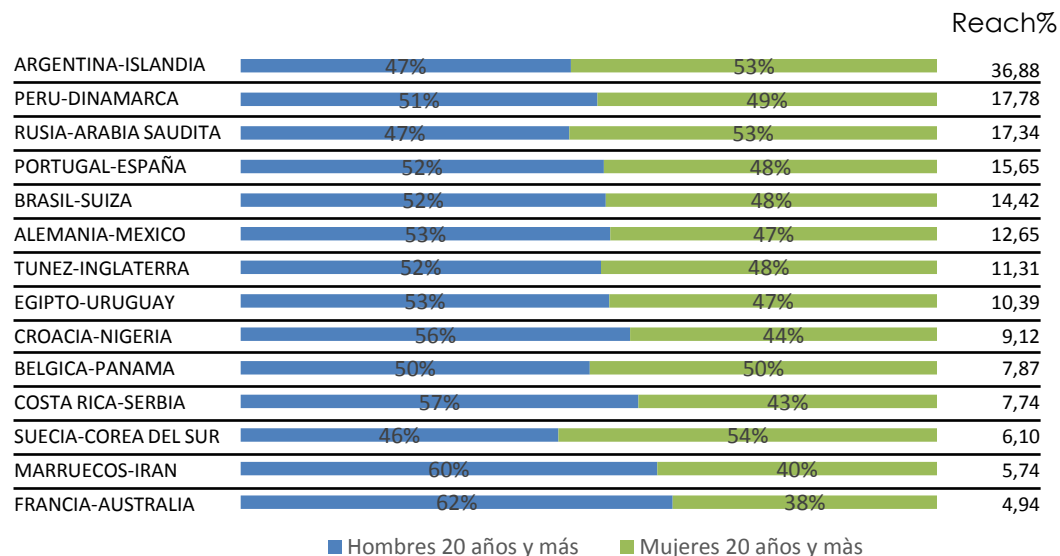

LOS PARTIDOS DE ARGENTINA-ISLANDIA Y RUSIA-ARABIA CONVOCAN EN MAYOR MEDIDA A LAS MUJERES.