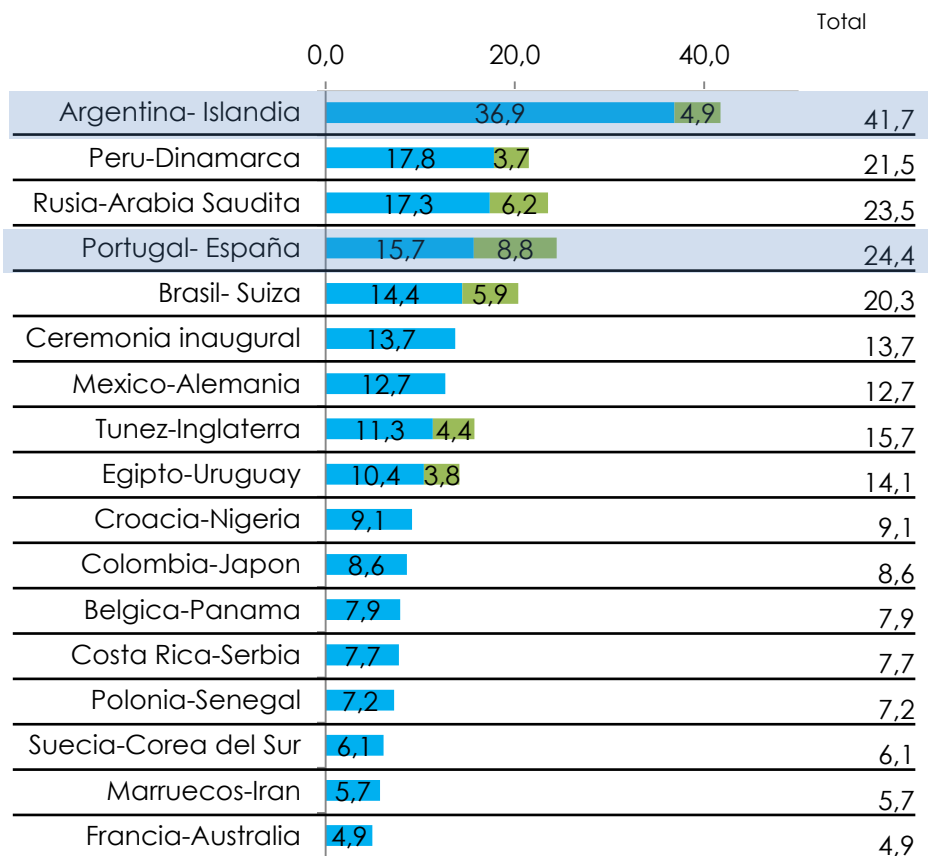

MUNDIAL: CÓMO SE VIVIÓ LA PRIMERA RONDA

Nº 30. Junio 2018

CONSULTAS O SUGERENCIAS
a.insights@anunciar.com

ANUNCIAR

**LA TRANSMISIÓN
TELEVISIVA DEL
MUNDIAL ALCANZÓ
AL 52% DE LA
POBLACIÓN Y ESTOS
VIERON EN
PROMEDIO CERCA
DE 4 EVENTOS
DEPORTIVOS.**

**EL PARTIDO DE
ARGENTINA-
ISLANDIA ALCANZÓ
AL 42% DE LA
POBLACIÓN.**

ARGENTINA LIDERA EL RANKING DE VISIONADO. LE SIGUE PORTUGAL-ESPAÑA CON ALTA AUDIENCIA EN DIFERIDO.

■ Rch%. En vivo ■ Rch%. Repeticiones