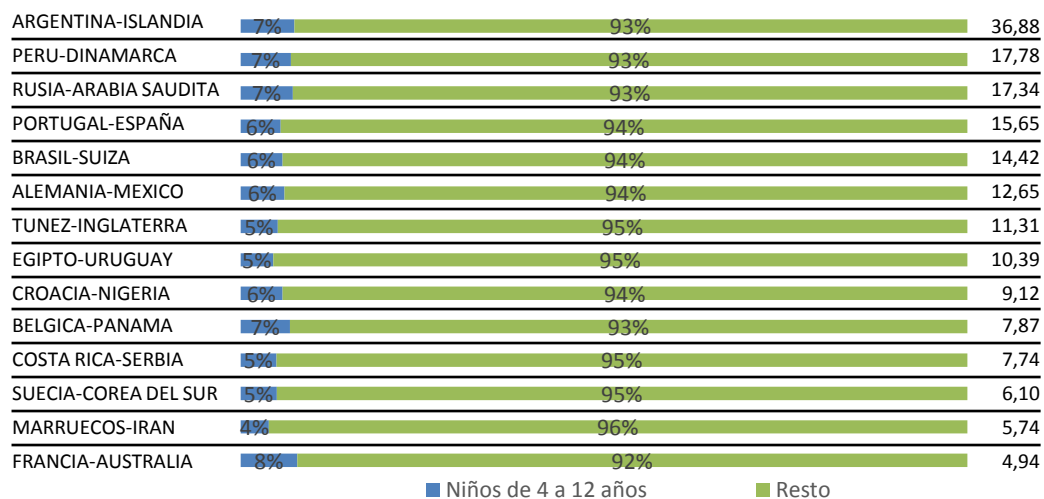

LOS PARTIDOS DE ARGENTINA-ISLANDIA Y RUSIA-ARABIA CONVOCAN EN MAYOR MEDIDA A LAS MUJERES.